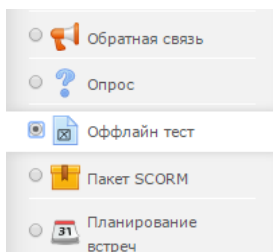

## Элемент «Оффлайн тест» краткая инструкция

1 Переключитесь в режим редактирования

+ Добавить элемент или ресурс

2 Выберите элемент

Добавить